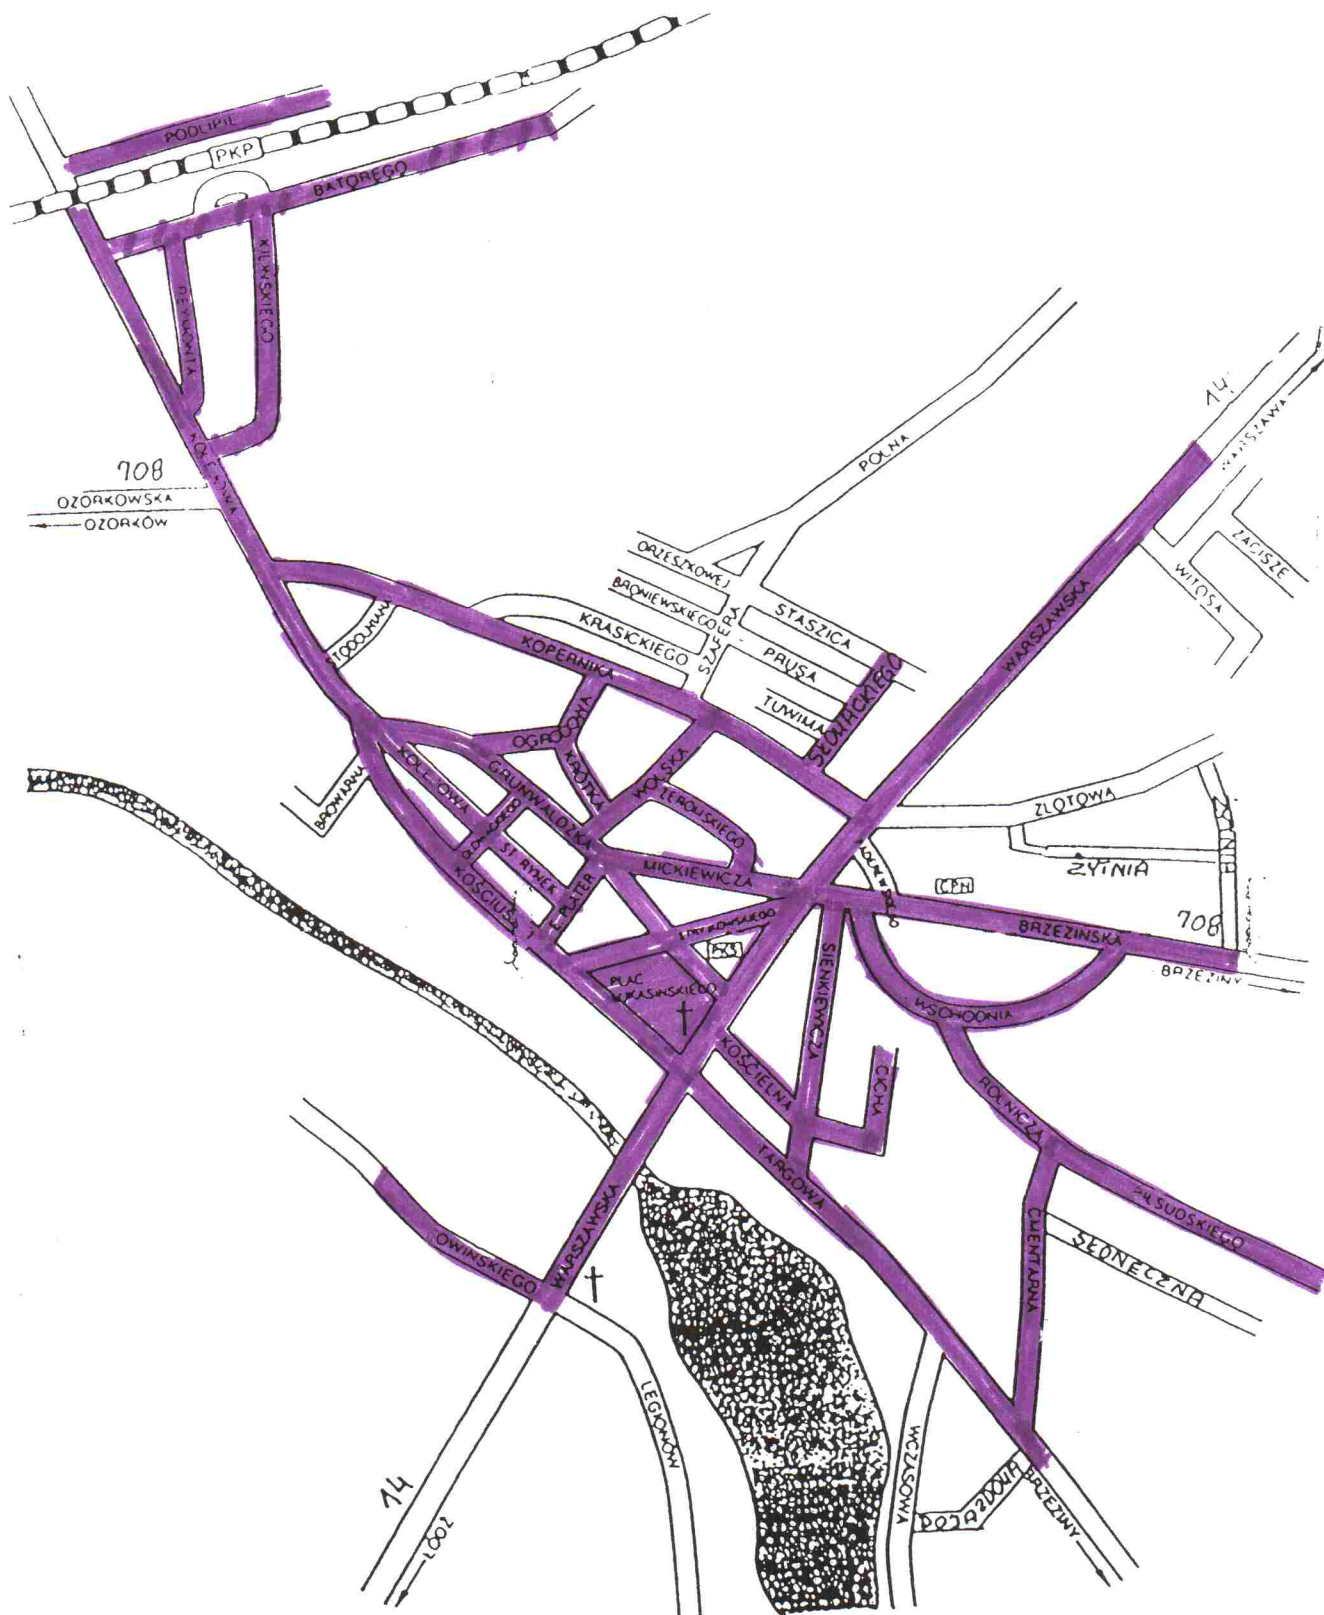

Lokalizacja obejmująca zakres opracowania programu zadrzewień oraz zagospodarowania zieleni placów, skwerów i ulic na terenie miasta Strykowa

- ulice objęte opracowaniem programu