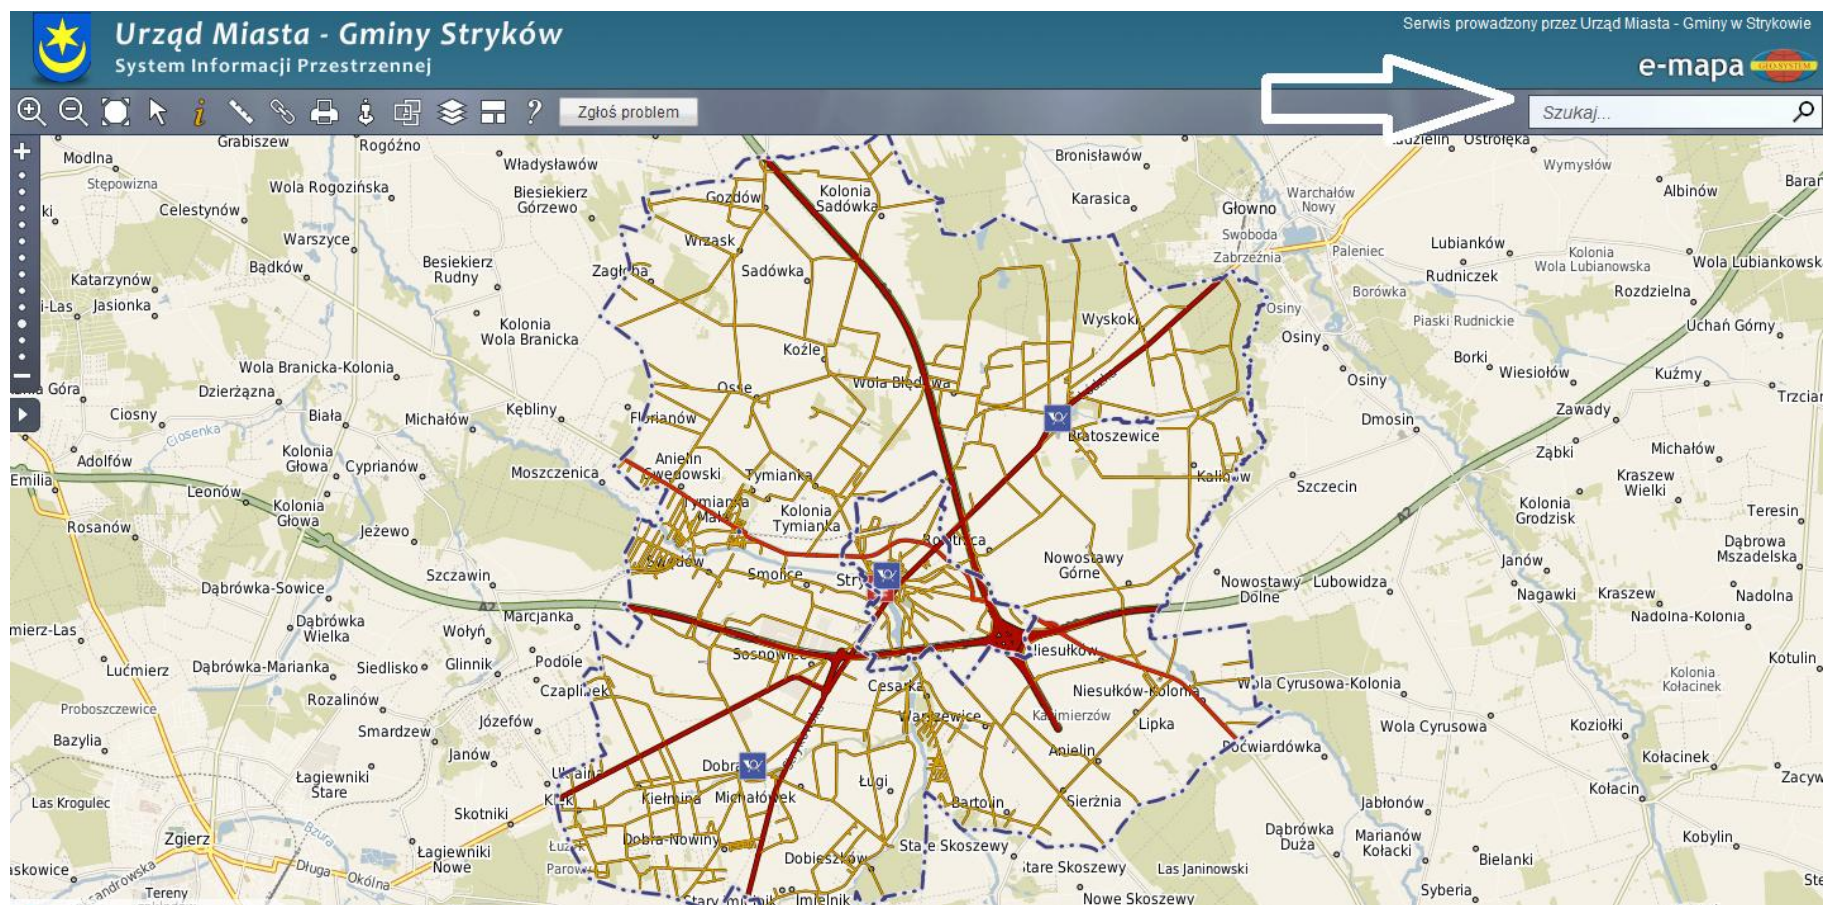

3. Kliknąć w pole „Szukaj...”

4. Wprowadzić dane miejsca zameldowania i kliknąć „Szukaj”. Na mapie wyświetli się wyszukany punkt adresowy.

Urząd Miasta - Gminy Stryków
System Informacji Przestrzennej

Serwis prowadzony przez Urząd Miasta - Gminy w Strykowie